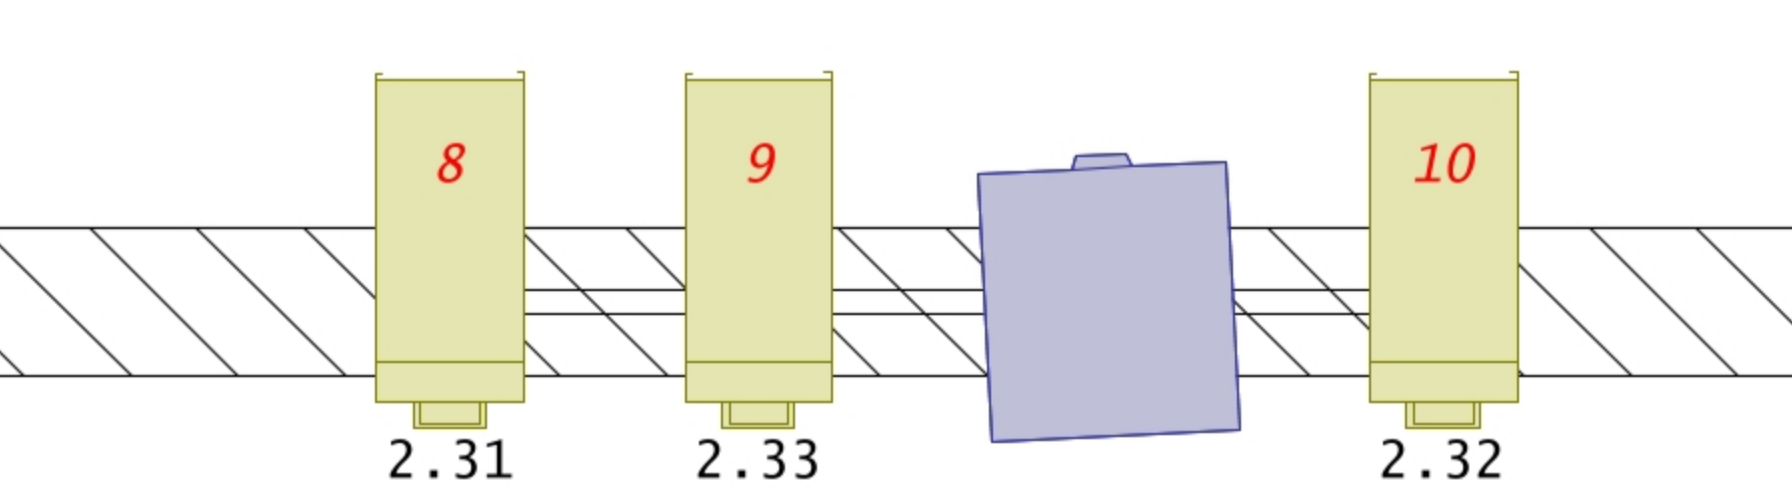

Hauptvorhang
dmx 1.1 auf
dmx 1.2 zu

Symbol	Name	Count	Mode
[Symbol]	Strand Lighting Harmony 19/25	3	
[Symbol]	Strand Lighting Leko	5	
[Symbol]	Strand Lighting Fresnel 1KW	6	
[Symbol]	Strand Lighting Zoom RGB	6	
[Symbol]	LED Studio PAR AT3	12	
[Symbol]	PT-FZ970 Projektor	1	
[Symbol]	PAR 64 Snorose	6	
[Symbol]	Strand Lighting Fresnel 1KW	2	
[Symbol]	Volklicht RGB	4	
[Symbol]	PAR 64	14	
[Symbol]	MagicFX Swirl Fan XL	1	
[Symbol]	Coda 500	1	
[Symbol]	Strand Lighting leaf Cyc	2	
[Symbol]	Floodlight	6	
[Symbol]	Strand Lighting Harmony 22/40	2	
[Symbol]	Unique 2.1 Hazer	1	
[Symbol]	Mec 250 Entour	4	16-bit Extended
[Symbol]	Mirror Ball 24 Inch	1	
[Symbol]	Mirror Ball 20 Inch	1	
[Symbol]	Source 4 Jr - 25/50 Zoom	2	
[Symbol]	Alpha Spot OWO 800	8	Sind

Saallicht
 Deckenlicht Saal = 4-003 (13001)
 Rechte Seite = 4-004 (13002)
 Linke Seite = 4-005 (13003)
 Deckenlicht Bar = 4-006 (13004)